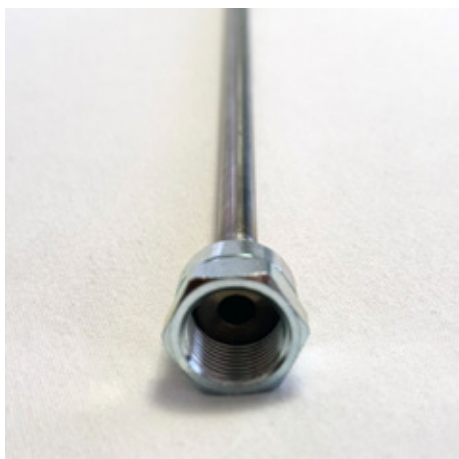

Longitud: 30 cm

Material: Acero inoxidable - Especialmente estable y resistente.

Conexión para pistola de pintura: 11/16 pulgadas / 17,46 mm

Conexión del portaboquillas: 11/16 pulgada / 17,46 mm

Extensión de boquilla 45 cm - rosca de 11/16 pulgadas / 17,46 mm de acero inoxidable

Número de artículo: RMCD-FM63010F

Extensiones de boquilla para rosca de 11/16 pulgadas (17,46 mm).

Longitud: 45 cm

Material: Acero inoxidable - Especialmente estable y resistente.

Conexión para pistola de pintura: 11/16 pulgadas / 17,46 mm

Conexión del portaboquillas: 11/16 pulgada / 17,46 mm

Extensión de boquilla 60 cm - rosca de 11/16 pulgadas / 17,46 mm de acero inoxidable

Número de artículo: RMCD-FM63011F

Extensiones de boquilla para rosca de 11/16 pulgadas (17,46 mm).

Longitud: 60 cm

Material: Acero inoxidable - Especialmente estable y resistente.

Conexión para pistola de pintura: 11/16 pulgadas / 17,46 mm

Conexión del portaboquillas: 11/16 pulgada / 17,46 mm

Accesorios/Extensiones