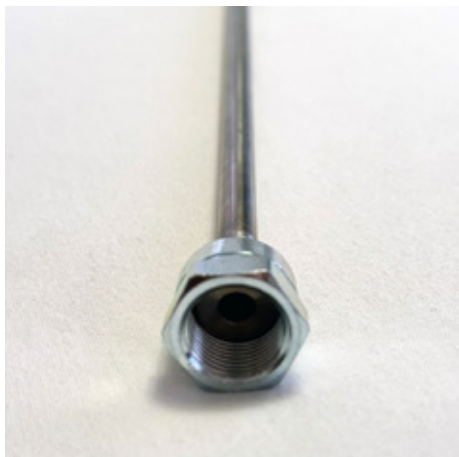

Manguera de color de alta presión - azul

Conexión: 1/4 pulgada

Longitud: 15 metros

Fabricada en EUROPA

Extensión de boquilla de 15 cm - rosca de 1 1/16 pulgadas / 17,46 mm de acero inoxidable

Número de artículo: RMCD-FM63008F

Extensiones de boquilla para rosca de 1 1/16 pulgadas (17,46 mm).

Longitud: 15 cm

Material: Acero inoxidable - Especialmente estable y resistente.

Conexión para pistola de pintura: 1 1/16 pulgadas / 17,46 mm

Conexión del portaboquillas: 1 1/16 pulgada / 17,46 mm

Accesorios/Extensiones

Extensión de boquilla de 30 cm - rosca de 11/16 pulgadas / 17,46 mm de acero inoxidable

Número de artículo: RMCD-FM63009F

Extensiones de boquilla para rosca de 11/16 pulgadas (17,46 mm).

Longitud: 30 cm

Material: Acero inoxidable - Especialmente estable y resistente.

Conexión para pistola de pintura: 11/16 pulgadas / 17,46 mm

Conexión del portaboquillas: 11/16 pulgada / 17,46 mm

Extensión de boquilla 45 cm - rosca de 11/16 pulgadas / 17,46 mm de acero inoxidable