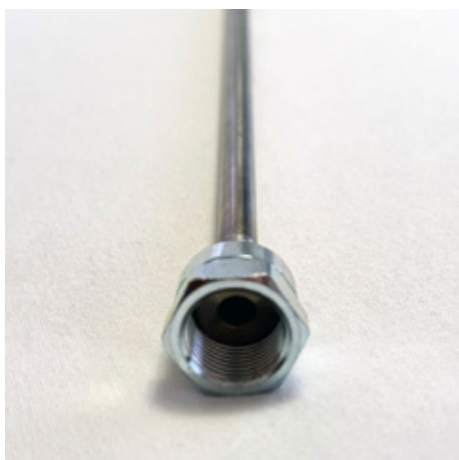

Manguera de color de alta presión - azul

Conexión: 1/4 pulgada

Longitud: 15 metros

Fabricada en EUROPA

Extensión de boquilla de 15 cm - rosca de 1 1/16 pulgadas / 17,46 mm de acero inoxidable

Número de artículo: RMCD-FM63008F

Extensiones de boquilla para rosca de 1 1/16 pulgadas (17,46 mm).

Longitud: 15 cm

Material: Acero inoxidable - Especialmente estable y resistente.

Conexión para pistola de pintura: 1 1/16 pulgadas / 17,46 mm

Conexión del portaboquillas: 1 1/16 pulgada / 17,46 mm

Accesorios/Extensiones

Extensión de boquilla de 30 cm - rosca de 11/16 pulgadas / 17,46 mm de acero inoxidable

Número de artículo: RMCD-FM63009F

Extensiones de boquilla para rosca de 11/16 pulgadas (17,46 mm).

Longitud: 30 cm

Material: Acero inoxidable - Especialmente estable y resistente.

Conexión para pistola de pintura: 11/16 pulgadas / 17,46 mm

Conexión del portaboquillas: 11/16 pulgada / 17,46 mm

Extensión de boquilla 45 cm - rosca de 11/16 pulgadas / 17,46 mm de acero inoxidable