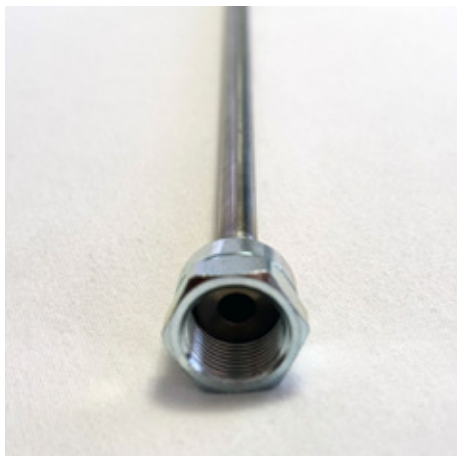

Conexión: 1/4 pulgada

Longitud: 10 metros

Fabricada en EUROPA

Manguera de pintura de alta presión 1/4 pulgadas - 15 metros - azul

Número de artículo: RMCD-6714154T

Manguera de color de alta presión - azul

Conexión: 1/4 pulgada

Número de artículo: RMCD-6714104T

Manguera de color de alta presión - azul

Conexión: 1/4 pulgada

Longitud: 10 metros

Fabricada en EUROPA

Manguera de pintura de alta presión 1/4 pulgadas - 15 metros - azul

Número de artículo: RMCD-6714154T

Manguera de color de alta presión - azul

Conexión: 1/4 pulgada

Longitud: 15 metros

Fabricada en EUROPA

Extensión de boquilla de 15 cm - rosca de 1 1/16 pulgadas / 17,46 mm de acero inoxidable

Número de artículo: RMCD-FM63008F

Extensiones de boquilla para rosca de 1 1/16 pulgadas (17,46 mm).

Longitud: 15 cm

Material: Acero inoxidable - Especialmente estable y resistente.

Conexión para pistola de pintura: 1 1/16 pulgadas / 17,46 mm