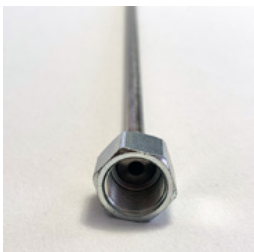

Dyseforlengelse 45 cm - G Tilkobling 7/8 tommer / 22,23 mm gjenger i rustfritt stål

Dyseforlenger for 7/8 tommers (22,23 mm) gjenger.

RMCD-FM63011G

Lengde: 45 cm

Materiale: Rustfritt stål: Rustfritt stål - spesielt stabil og slitesterk.

1 Stk.

Tilkobling for malingspistol: 11/16 tommer / 22,23 mm

60 cm

Tilkobling for dyseholder: 11/16 tommer / 22,23 mm