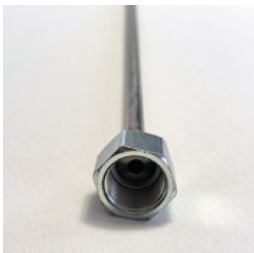

Dyseforlengelse 30 cm - G Tilkobling 7/8 tommer / 22,23 mm gjenger i rustfritt stål

Dyseforlenger for 7/8 tommers (22,23 mm) gjenger.

RMCD-FM63009G

Lengde 30 cm

Materiale: Rustfritt stål: Rustfritt stål - spesielt stabil og slitesterk.

1 Stk.

Tilkobling for malingspistol: 11/16 tommer / 22,23 mm

30 cm

Tilkobling for dyseholder: 11/16 tommer / 22,23 mm