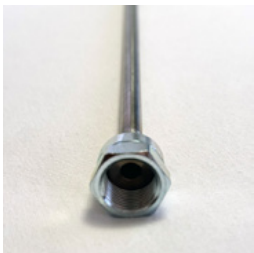

Dyseforlengelse 30 cm - 11/16 tommer / 17,46 mm gjenger laget av rustfritt stål

Dyseforlengere for 11/16 tommers (17,46 mm) gjenger.

RMCD-FM63009F

Lengde 30 cm

Materiale: Rustfritt stål: Rustfritt stål - spesielt stabil og slitesterk.

1 Stk.

Tilkobling for malingspistol: 11/16 tommer / 17,46 mm

30 cm

Tilkobling for dyseholder: 11/16 tommer / 17,46 mm