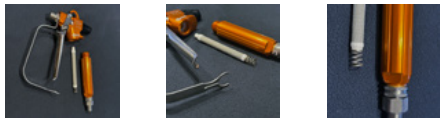

# RMCD - Πρόσθετο φίλτρο πιστολιού βαφής 50 ματιών (λευκό)

Αριθμός αντικειμένου:

RMCD-FI-50

03.02.2025

## Περιγραφή

10 φίλτρα πιστολιού 50 ματιών για χρώματα σήμανσης PU ή άλλα χρώματα σήμανσης χαμηλού ιξώδους.

- 10 φίλτρα πιστολιού
- 2 ελατήρια (για ασφαλές κράτημα στο πιστόλι)

Κατασκευασμένο στην ΕΥΡΩΠΗ!