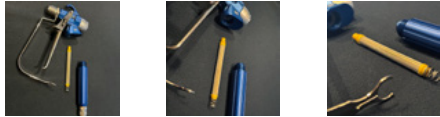

## Περιγραφή

10 φίλτρα πιστολιού 100 mesh για χρώματα σήμανσης PU ή άλλα χρώματα σήμανσης χαμηλού ιξώδους.

- 10 φίλτρα πιστολιού
- 2 ελατήρια (για ασφαλές κράτημα στο πιστόλι)

Κατασκευάζεται στην ΕΥΡΩΠΗ!