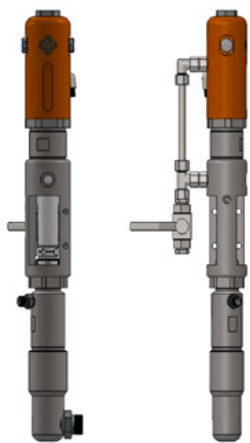

Номер на артикула: CMC-200-219

Безвъздушна дюза за маркиране на линии 319

Номер на артикула: CMC-202-319

Цветен филтър с ниско налягане FVBP

Номер на артикула: CMC-FVBP

Цветен филтър с ниско налягане, изработен от алуминий, подходящ за маркиращи машини CMC.

Пневматичен цилиндър за устройството за маркиране

Номер на артикула: CMC-GD05

подходящ за CMC маркираща машина

Резервни части

Помпа за безвъздушно почистване СМС Р20

Номер на артикула: СМС-Р20

Подходящ за безвъздушна помпа СМС Р20.

Крачен педал за задействане на автоматични пистолети

Номер на артикула: СМС-PEDEL

Регулатор на налягането 1/4 инча за цветна система или система под налягане

Номер на артикула: СМС-РН00064

За превключване от функцията за обратно промиване към функцията за маркиране.