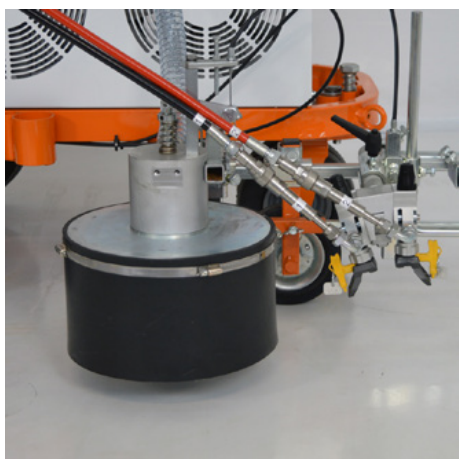

Цветен филтър под високо налягане 60 mesh

Номер на артикула: СМС-VE00062

подходящ за СМС маркираща машина

Дължина: 145 мм
диаметър 25 мм

Цветен филтър под високо налягане 30 окото

Номер на артикула: СМС-VE00110

подходящ за СМС маркираща машина

Дължина: 145 мм

Диаметър: 25 мм

Акcesoари/разширения

Безвъздушна дюза за маркиране на повърхности 219

Номер на артикула: CMC-200-219

Безвъздушна дюза за маркиране на линии 319

Номер на артикула: CMC-202-319

Автоматичен безвъздушен пистолет - модел C57

Номер на артикула: CMC-C57

Автоматичен пистолет за безвъздушно използване C57
Пистолетът се отваря и затваря с помощта на пневматично управление.