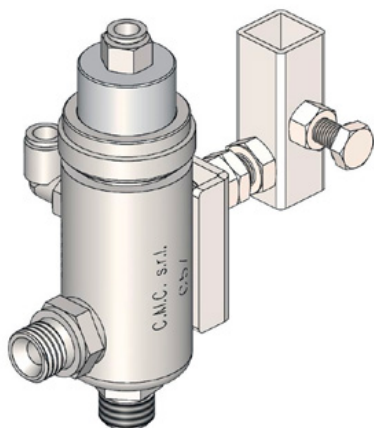

Крачен педал за задействане на автоматични пистолети

Номер на артикула: СМС-PEDEL

Регулатор на налягането 1/4 инча за цветна система или система под налягане

Номер на артикула: СМС-РН00064

За превключване от функцията за обратно промиване към функцията за маркиране.

Цветен филтър под високо налягане 60 mesh

Номер на артикула: СМС-VE00062

подходящ за СМС маркираща машина

Дължина: 145 мм
диаметър 25 мм

Цветен филтър под високо налягане 30 окото

Номер на артикула: СМС-VE00110

подходящ за СМС маркираща машина

Дължина: 145 мм

Диаметър: 25 мм

Акcesoари/разширения

Безвъздушна дюза за маркиране на повърхности 219

Номер на артикула: CMC-200-219

Безвъздушна дюза за маркиране на линии 319

Номер на артикула: CMC-202-319

Автоматичен безвъздушен пистолет - модел C57

Номер на артикула: CMC-C57

Автоматичен пистолет за безвъздушно използване C57
Пистолетът се отваря и затваря с помощта на пневматично управление.