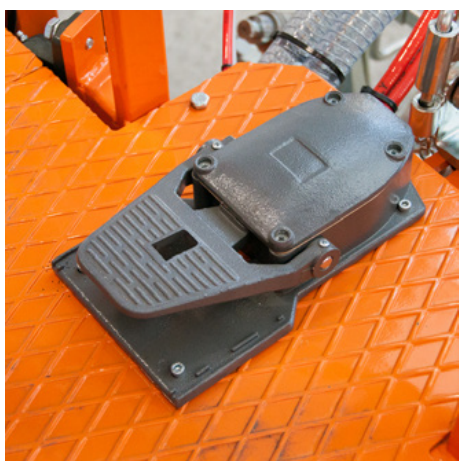

Крачен педал за задействане на автоматични пистолети

Номер на артикула: СМС-PEDEL

Регулатор на налягането 1/4 инча за цветна система или система под налягане

Номер на артикула: СМС-РН00064

За превключване от функцията за обратно промиване към функцията за маркиране.