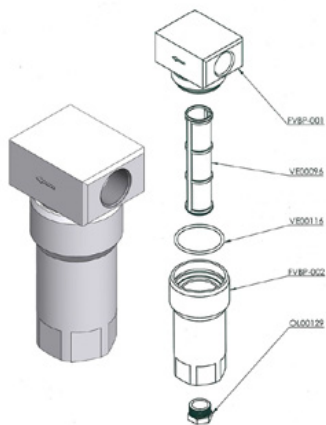

Цветен филтър с ниско налягане FVBP

Номер на артикула: CMC-FVBP

Цветен филтър с ниско налягане, изработен от алуминий, подходящ за маркиращи машини CMC.