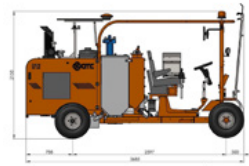

U12 kylmämuovimerkintäkone 250 litraa

Itseliikkuva katemuovinen tiemerikintäkone. Erittäin tuottava kylmämuovinen tiemerikintäkone. Laitteistosta riippuen voidaan tehdä tasaisia viivoja, agglomeraatteja tai uurrettuja merkintöjä. Myös RMCD:llä - Road Marking Control Device.

CMC-U12-250-CST

368 x 140 x 215 cm