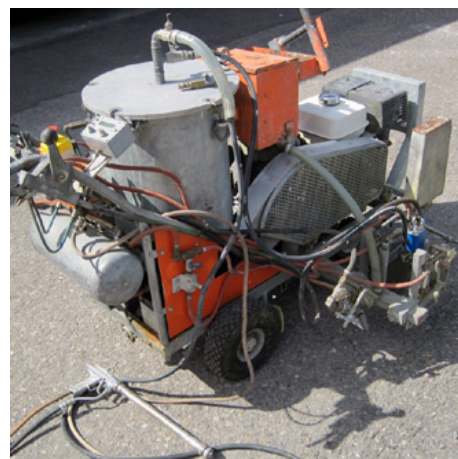

Käytetty merkintäteknikka