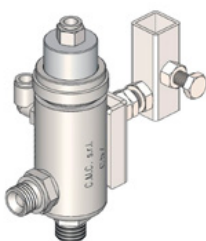

Mukana toimitetaan valitsemasi suutin.

CMC-C53G
2.7 kg
1 Stk.
305 x 140 x 96 mm

CMC Model C 57 - Automaattinen ilmaton pistooli.

C57 automaattinen ilmaton pistooli

Pistooli avautuu ja sulkeutuu pneumaattisella ohjauksella.