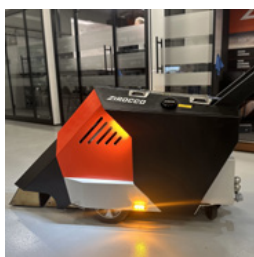

- Kuivausnopeus jopa 2,5 km/h.
- Ergonominen ja tehokas
- Painaa vain 23 kg

ATT-950000

23 kg

1 Stk.

37 x 152 cm

Zirocco - Hammer Jet MAX - Tiekuivain tien merkitsemiseen ja tien kunnostukseen

Hammer Jet MAX - Ainutlaatuinen kannettava tienkuivain!

- Kuivausnopeus jopa 3,5 km/h.
- Ergonominen ja tehokas
- Painaa vain 26 kg

ATT-9500032

26 kg

1 Stk.

37 x 152 cm

Zirocco - F 200 - Tiekuivain tiemerkeittäihin ja teiden kunnostukseen.

Maailman tehokkain tiekuivain!
Kuivausnopeus jopa 5 km/h.