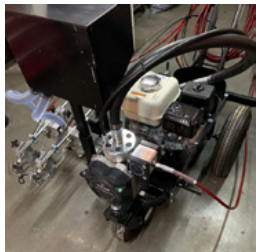

käytetty PowrLiner 4500

Titan Powrliner 4500 yhtä hyvä kuin uusi myytävänä!

used_015

1 Stk.