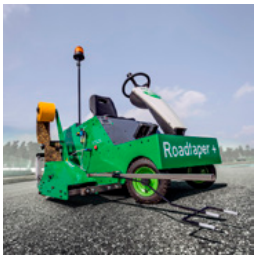

Road Taper Plus automaattinen kalvonlaskukone

Road Taper Plus -merkkilaitteemme ansiosta käsin ohjattavien merkintävälineiden usein aiheuttamat poikkeamat ja epätarkkuudet kuuluvat menneisyyteen. Markkinoiden tarkimpana kartiomerkintälaitteena Road Taper Plus -laitteemme poistaa tarkastusvirheiden ja niistä johtuvien jälkitöiden tarpeen - säästää aikaa ja rahaa.

IBO-Road Taper Plus
450 kg
1 Stk.
1.7 x 0.75 x 1.3 m