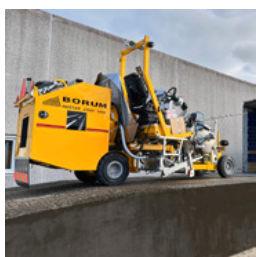

Boori - BM 2500 CP T T D AG

Hofmann H11 myytävänä.
Kone on varustettu 2 maalisäiliöllä. Sitä voidaan käyttää kahdella eri värillä tai 1:1 ruiskutusmuovilla.
Kone on uudenveroinen n. 10 käyttötunnilla.
Lisäksi koneeseen on asennettu tehokkaampi voimansiirto.

used_016

1 Stk.