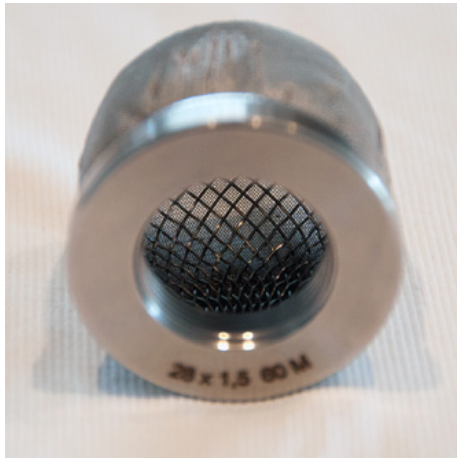

KOE-RTC300

1 Stk.

Kalvonlaskulaite

TA150-kalvonlaskulaite on edullinen ja kevyt kalvonlaskulaite, jossa ei ole leikkauslaitetta.
Leikkaus on tehtävä käsin leikkuuveitsellä.

KOE-TA-150

1 Stk.

Merkintäteknikka