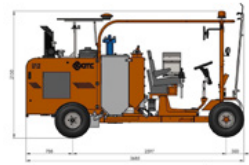

U12 kylmämuovimerkintäkone 250 litraa

Itseliikkuva katemuovinen tiemerikintäkone. Erittäin tuottava kylmämuovinen tiemerikintäkone. Laitteistosta riippuen voidaan tehdä tasaisia viivoja, agglomeraatteja tai uurrettuja merkintöjä. Myös RMCD:llä - Road Marking Control Device.

CMC-U12-400-CST

368 x 140 x 215 cm