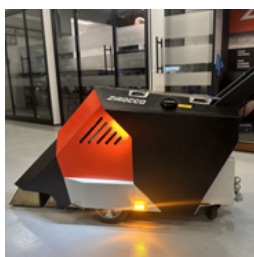

Zirocco - F 200 - Vejtørrer til afmærkning og genopretning af veje

Den mest kraftfulde vejtørrer i verden!

Tørrehastighed op til 5 km/t.

ATT-F200

140 kg

1 Stk.

165 x 55 x 130 cm