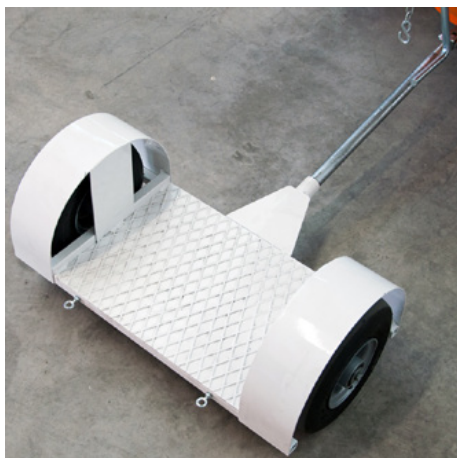

Mærkningsteknologi

Farvevåben

Trailer