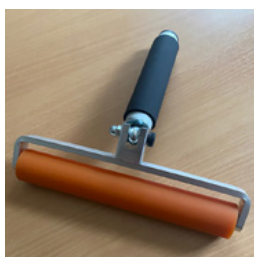

ASA-hawa_k

Bredde: 50 mm
med vinklet plasthåndtag

1 Stk.
50 mm

Håndrulle L til påføring af selvklæbende mærkningsfolier

Håndrulle L til sikker og nem påføring af selvklæbende mærkningsfilm

ASA-hawa_l

Bredde: 200 mm
med vinklet plasthåndtag