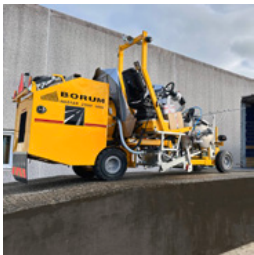

used_014

1 Stk.

brugt PowrLiner 4500

Titan Powrliner 4500 så god som ny til salg!

used_015

1 Stk.

Borum - BM 2500 CP T D AG

Hofmann H11 til salg.
Maskinen er udstyret med 2 malingstanke. Den kan betjenes med to forskellige farver eller med 1:1 sprøjteplast.
Maskinen er så god som ny med ca. 10 driftstimer.
Der er også installeret et kraftigere drev.