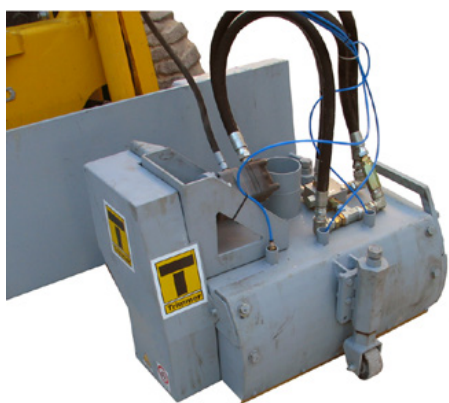

CMC-P20-CE
87 kg
1 Stk.

Løsninger til afgrænsning

Markørfræsere med 20 cm arbejdsbredde

Markørfræsere med 25 cm arbejdsbredde

Markørfræsere med 30 cm arbejdsbredde

Markørfræsere med 60 cm arbejdsbredde

Slibeudstyr

ARX - 701436
55 kg
1 Stk.
110 x 36.5 x 97 cm

Von Arx - FR 200 med elektrisk motor - 2,2 kW, 230 V / 50 Hz

FR 200 tilbyder et meget bredt ydelsesspektrum. Det spænder fra enkle rengøringsopgaver til vanskeligt afmærkningsarbejde i vejafmærkningssektoren. Takket være dens kompakte størrelse og håndterbarhed muliggør den meget præcist arbejde på mindre og mellemstore områder indendørs og udendørs.