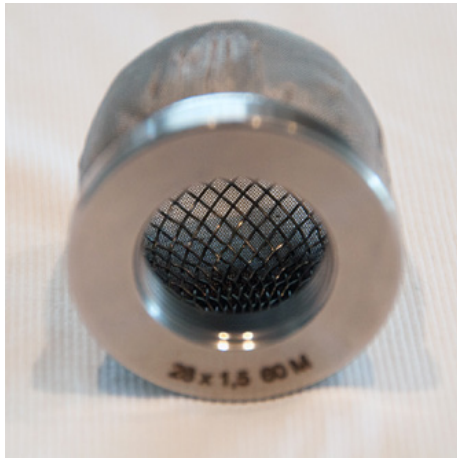

RTC 300 er en folietryksenhed udstyret med tre fleksible trykruller og designet til mekanisk folielægning. Den kan monteres på næsten alle traktorer. (Redskabsmaskine er ekstraudstyr!)

KOE-RTC300

1 Stk.

Folielægningsanordning

Folielæggeren TA150 er en billig, let folielægger uden skæreanordning. Skæringen skal foretages manuelt med en skærekniv.

KOE-TA-150

1 Stk.

Mærkningsteknologi

Filter

Dyser uden luft

Farvevåben