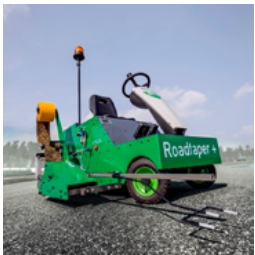

Vores aftrækkerservice hjælper med at afmærke permanent og fuldstændigt, uden rester!

IBO-Puller
145 kg
1 Stk.
1.3 x 0.75 x 0.95 m

Folielægningsanordning Road Taper

Road Taper imponerer med sin enorme ydeevne. Maskinens lave vægt gør den hurtig og nem at arbejde med.

RoadTaper er en meget effektiv maskine til påføring af vejmarkeringsfilm på en enkel, sikker og omkostningsoptimeret måde.

IBO-Road Taper
40 kg
1 Stk.
1 x 0.49 x 0.95 m

Road Taper Plus automatisk filmlægningsmaskine