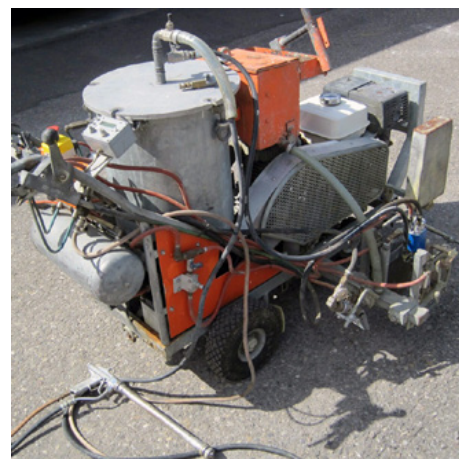

Anvendt mærkningsteknologi