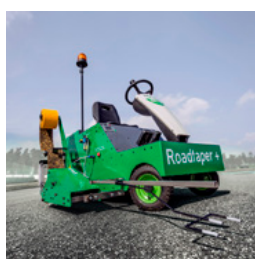

IBO-Puller
145 kg
1 Stk.
1.3 x 0.75 x 0.95 m

Road Taper filmapplikator

Road Taper imponerer med sin enorme ytelse. Maskinens lave vekt gjør den rask og enkel å arbeide med.

RoadTaper er en svært effektiv maskin for enkel, sikker og kostnads-optimalisert påføring av veimerkefilm.

IBO-Road Taper
40 kg
1 Stk.
1 x 0.49 x 0.95 m

Road Taper Plus automatisk folieleggingsmaskin

Takket være Road Taper Plus er avvikene og unøyaktighetene som ofte forårsakes av håndstyrte merkeapparater, en saga blott. Road Taper Plus er den mest presise konusmerkingsenheten på markedet i dag, og eliminerer behovet for inspeksjonsreklamasjoner og påfølgende omarbeiding - noe som sparer tid og penger.