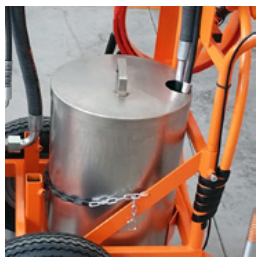

Fargetanker

Beholder for merking av farger med lokk av rustfritt stål

Malingsbeholder i rustfritt stål med lokk som passer til AR 30-serien.

Diameter: 33 cm

Høyde: 40 cm

kapasitet: ca. 30 liter

CMC-CONTINOX30C

1 Stk.

33 x 33 x 40 cm