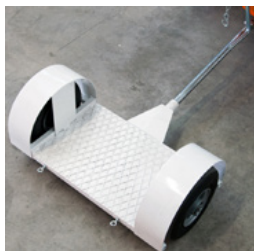

1 Stk.

Trailer

Tilhenger for trafikk kjegle

For enkel påføring og fjerning av trafikkjegler på veibanen.

CMC-CARCONI

1 Stk.

Tilhenger for stående fører

Tilhenger for stående fører - kan kobles til CMC-maskiner med hydraulisk drift.

CMC-CRPROP

Kan klappes sammen med et kjedesystem.

1 Stk.

Tilhenger med sete

Tilhenger med sete - kan kobles til CMC-maskiner med hydraulisk drift.

CMC-CRSED

1 Stk.

Handziehkästen