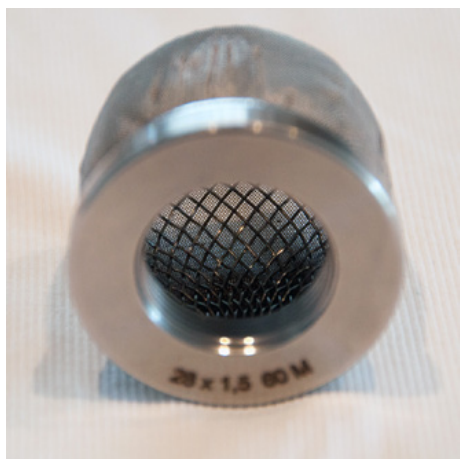

RTC 300 er en folietrykksenhet utstyrt med tre fleksible trykkroller og er konstruert for mekanisk folielegging. Den kan monteres på nesten alle traktorer. (Tilkoblingsmaskin er ekstraustyr!)

KOE-RTC300

1 Stk.

Anordning for utlegging av folie

Folieleggingsapparatet TA150 er et billig, lett folieleggingsapparat uten skjæreanordning.
Skjæring må gjøres for hånd med en skjærekniv.

KOE-TA-150

1 Stk.

Merkingsteknologi