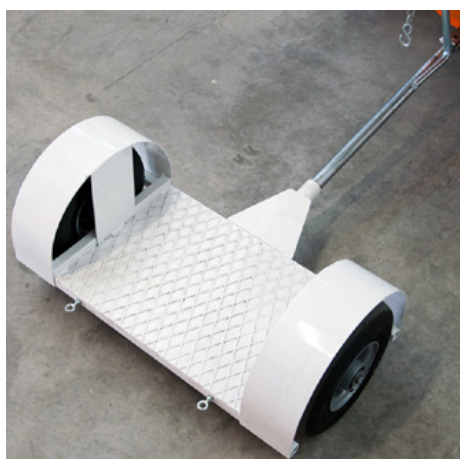

Merkingsteknologi

Fargekanoner

Trailer