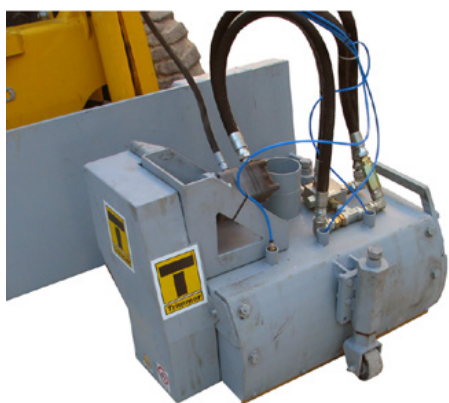

Markørfresemaskiner med 60 cm arbeidsbredde