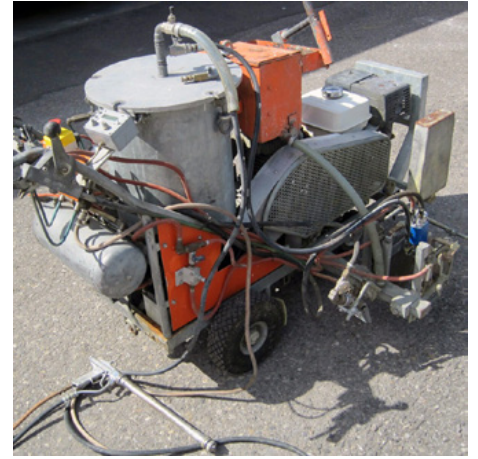

Leitswellen

Flexiposten

Flexible Verkehrspoller

Verksted og lager

Oversikt

Sikkerhetsklær

Sikkerhetssko

Brukt merketeknologi

Luftløse maskiner med hydraulisk drift

Airless ride-on maskiner

Luftløse maskiner for plattformens karosseri

Håndstyrte airless-maskiner

CMC AR 30 Pro-CMPR-MAXX - Airless veimerkemaskin med stempelpumpe 6,17 L/min og kompressor