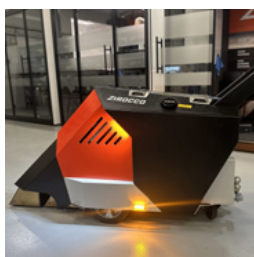

Zirocco - F 200 - Veitørker for veimerking og rehabilitering av veier

Den kraftigste veitørkeren i verden!
Tørkehastighet opp til 5 km/t.

ATT-F200

140 kg

1 Stk.

165 x 55 x 130 cm