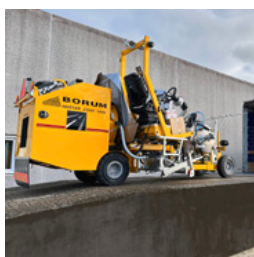

Bor - BM 2500 CP T D AG

Hofmann H11 til salgs.
Maskinen er utstyrt med 2 malingstanker. Den kan brukes med to forskjellige farger eller med 1:1 sprøyteplast.
Maskinen er så god som ny med ca. 10 driftstimer.
Det er også installert et kraftigere drivverk.

used_016

1 Stk.