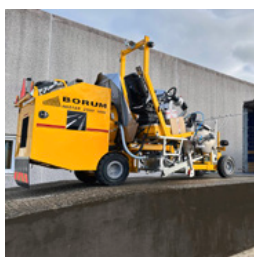

used_014

1 Stk.

gebruikte PowrLiner 4500

Titan Powrliner 4500 zo goed als nieuw te koop!

used_015

1 Stk.

Borium - BM 2500 CP T D AG

Hofmann H11 te koop.
De machine is uitgerust met 2 verftanks. Er kan gewerkt worden met twee verschillende kleuren of met 1:1 spuitplastic.
De machine is zo goed als nieuw met ongeveer 10 bedrijfsuren.
Er is ook een krachtigere aandrijving geïnstalleerd.