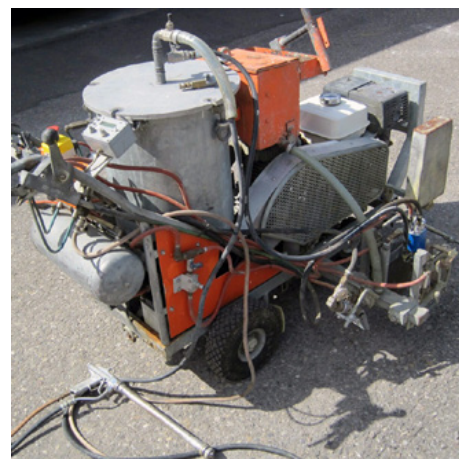

Gebruikte markeertechnologie