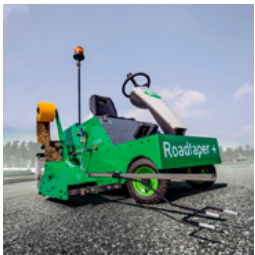

Onze trekkerservice helpt om permanent en volledig te demarkeeren, zonder resten!

IBO-Puller
145 kg
1 Stk.
1.3 x 0.75 x 0.95 m

Folielegger Wegconus

De Road Taper maakt indruk met zijn enorme prestaties. Het lage gewicht van deze machine maakt hem snel en gemakkelijk om mee te werken. De RoadTaper is een zeer efficiënte machine voor het aanbrengen van wegmarkeringsfolie op een eenvoudige, veilige en kostengeoptimaliseerde manier.

IBO-Road Taper
40 kg
1 Stk.
1 x 0.49 x 0.95 m

Road Taper Plus automatische filmlegger

Dankzij onze Road Taper Plus behoren de afwijkingen en onnauwkeurigheden die vaak worden veroorzaakt door handgeleide markeerapparaten tot het verleden. Als het meest nauwkeurige conische markeerapparaat dat momenteel op de markt is, maakt onze Road Taper Plus inspectieklachten en het daaruit voortvloeiende herwerk overbodig - wat tijd en geld bespaart.