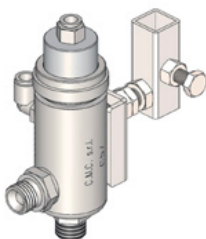

003 Kleurpistolen

CMC model C 53 - Automatisch luchtspuitpistool

Automatisch airspray-pistool voor het aanbrengen van markeerkleuren met airspray-technologie.

Regeldruk: 4 - 6 bar

Max. Kleurdruk: 4 - 6 bar

Een spuitmond naar keuze is inbegrepen.

CMC-C53
1.75 kg
1 Stk.
275 x 140 x 73 mm

CMC model C 53G - Automatisch luchtspuitpistool

Automatisch luchtspuitpistool voor het aanbrengen van markeerkleuren met luchtspuittechnologie, ook voor grotere spuitmondten.

Regeldruk: 4 - 6 bar

Max. Kleurdruk: 4 - 6 bar

Een spuitmond naar keuze is inbegrepen.

CMC-C53G
2.7 kg
1 Stk.
305 x 140 x 96 mm

CMC model C 57 - Automatisch airless pistool

C57 automatisch airless pistool

Het pistool opent en sluit door middel van pneumatische bediening.

CMC-C57
1.1 kg
1 Stk.
140 x 120 x 70 mm