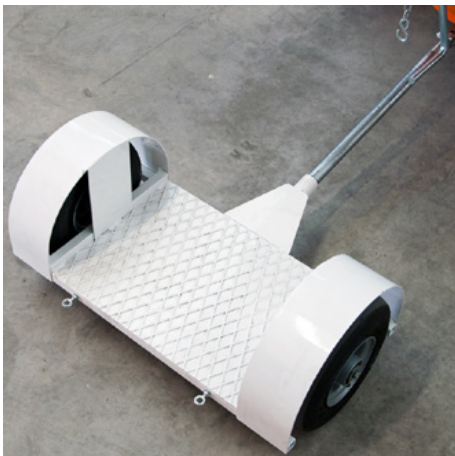

Markeertechnologie

003 Kleurpistolen

Trailer