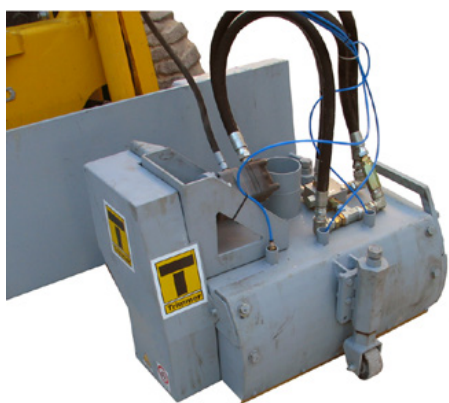

CMC-P20-CE
87 kg
1 Stk.

Oplossingen voor afbakening

Markeerfreesmachines met 20 cm werkbreedte

Markeerfreesmachines met 25 cm werkbreedte

Markeerfreesmachines met 30 cm werkbreedte

Markeerfreesmachines met 60 cm werkbreedte

ARX - 701436
55 kg
1 Stk.
110 x 36.5 x 97 cm

Von Arx - FR 200 met elektromotor - 2,2 kW, 230 V / 50 Hz

De FR 200 biedt een zeer breed prestatiespectrum. Het gaat van eenvoudige reinigingswerkzaamheden tot moeilijk demarkeerwerk in de wegmarkeringssector. Dankzij zijn compacte formaat en handzaamheid kan hij zeer nauwkeurig werken op kleinere en middelgrote oppervlakken binnen en buiten.