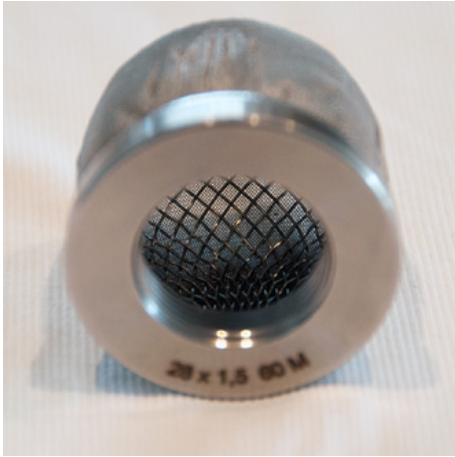

KOE-RTC300

1 Stk.

Folielegger

Het TA150 folieliggietoestel is een goedkoop, lichtgewicht folieliggietoestel zonder snijmechanisme.
Snijden moet met de hand gebeuren met een cuttermes.

KOE-TA-150

1 Stk.

Markeertechnologie