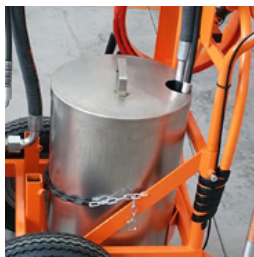

Цветови резервоари

Контейнер за маркиращи бои с капак от неръждаема стомана

Контейнер за боя от неръждаема стомана с капак, подходящ за серията AR 30.

Диаметър: 33 см

Височина: 40 см

капацитет: приблизително 30 литра

CMC-CONTINOX30C

1 Stk.

33 x 33 x 40 cm