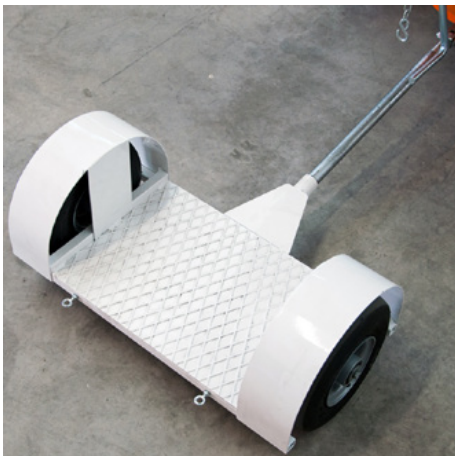

Технология за маркиране

Цветови пистолети

Trailer