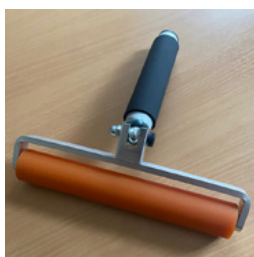

Ръчен валеж L за нанасяне на самозалепващи се маркиращи фолия

Ръчна ролка L за безопасно и лесно поставяне на самозалепващи се маркиращи фолия

ASA-hawa_l

Ширина: 200 mm
с наклонена пластмасова дръжка

1 Stk.
200 mm