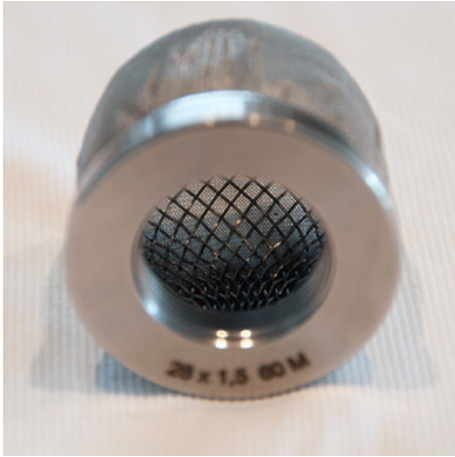

Технология за маркиране

Filter