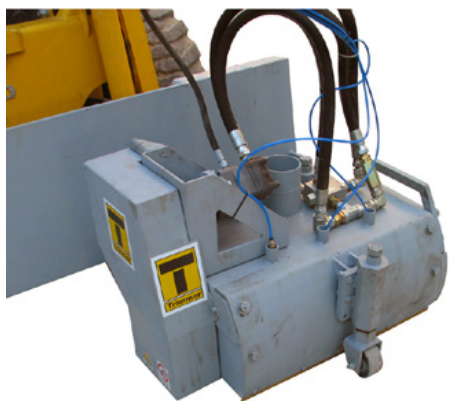

## Решения за демаркация

Маркерни фрези с работна ширина 20 cm

Маркерни фрези с работна ширина 25 cm

Маркерни фрези с работна ширина 30 cm

Маркерни фрези с работна ширина 60 cm

Оборудване за шлифване