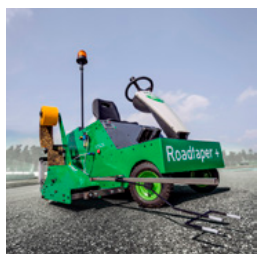

Автоматична машина за полагане на фолио Road Taper Plus

Благодарение на нашия Road Taper Plus отклоненията и неточностите, често причинявани от ръчно направляваните устройства за маркиране, остават в миналото. Като най-прецизното устройство за маркиране на конуси на пазара днес, нашият Road Taper Plus елиминира необходимостта от рекламации за проверка и произтичащите от това преработки - спестявайки време и пари.

IBO-Road Taper Plus
450 kg
1 Stk.
1.7 x 0.75 x 1.3 m