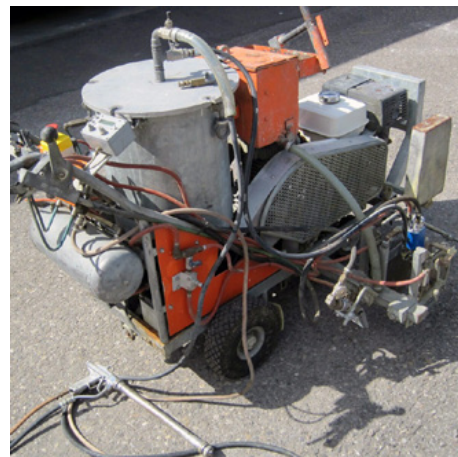

Використана технологія маркування