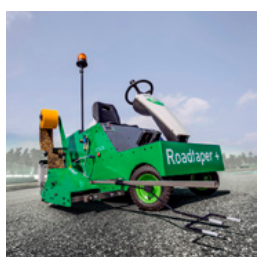

IBO-Puller
145 kg
1 Stk.
1.3 x 0.75 x 0.95 m

Наш знімач допомагає видалити розмітку назавжди і повністю, без залишків!

Аплікатор для плівки Road Taper

Road Taper вражає своєю величезною продуктивністю. Невелика вага машини дозволяє працювати з нею швидко і легко.

IBO-Road Taper
40 kg
1 Stk.

RoadTaper - це дуже ефективна машина для нанесення дорожньої розмітки простим, безпечним та економічно вигідним способом.

1 x 0.49 x 0.95 m

Автоматична машина для укладання плівки Road Taper Plus