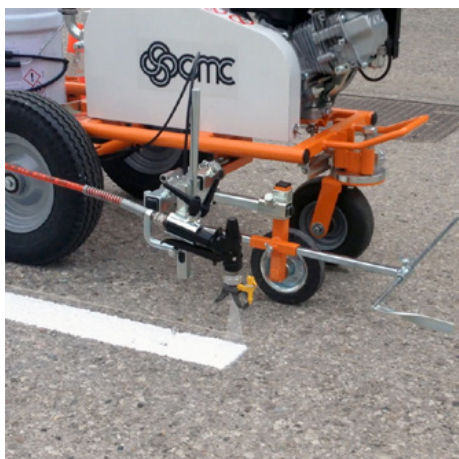

Кольори маркування

Високі суцільні кольори