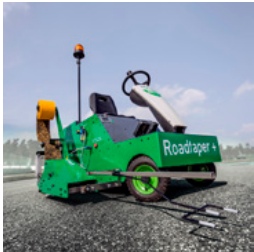

IBO-Puller
145 kg
1 Stk.
1.3 x 0.75 x 0.95 m

Η υπηρεσία puller μας βοηθά στη μόνιμη και πλήρη απομάκρυνση της σήμανσης, χωρίς υπολείμματα!

Συσκευή τοποθέτησης φύλλων αλουμινίου Road Taper

Το Road Taper εντυπωσιάζει με τις τεράστιες επιδόσεις του. Το χαμηλό βάρος αυτού του μηχανήματος το καθιστά γρήγορο και εύκολο στην εργασία.

Το RoadTaper είναι ένα πολύ αποδοτικό μηχάνημα για την εφαρμογή ταινιών διαγράμμισης οδών με απλό, ασφαλή και οικονομικό τρόπο.

IBO-Road Taper
40 kg
1 Stk.
1 x 0.49 x 0.95 m

Αυτόματο μηχάνημα τοποθέτησης ταινιών Road Taper Plus