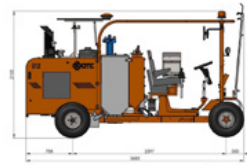

U12 ride-on ψυχρή πλαστική μηχανή διαγράμμισης δρόμου 250 λίτρα

Αυτοκινούμενο μηχάνημα σήμανσης οδών με πλαστική μηχανή. Πολύ παραγωγικό μηχάνημα σήμανσης δρόμων από ψυχρό πλαστικό. Ανάλογα με τον εξοπλισμό, μπορούν να πραγματοποιηθούν επίπεδες γραμμές, συσσωματώματα ή ραβδωτές διαγραμμίσεις. Επίσης με RMCD - συσκευή ελέγχου οδικής σήμανσης.

CMC-U12-400-CST

368 x 140 x 215 cm