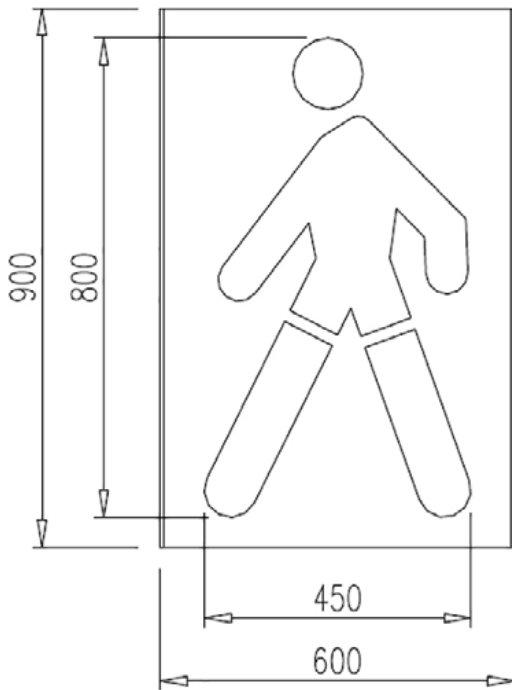

Пішохідний - металевий висотою 80 см

Артикул:
СМС-DMPSP

Ширина:
450 mm

Висота:
800 mm

Створено 01.01.2025

Опис

Шаблон розмітки - пішохідна

Ширина: 450 мм

Висота 800 мм

Запасні частини

Аксесуари / Розширення