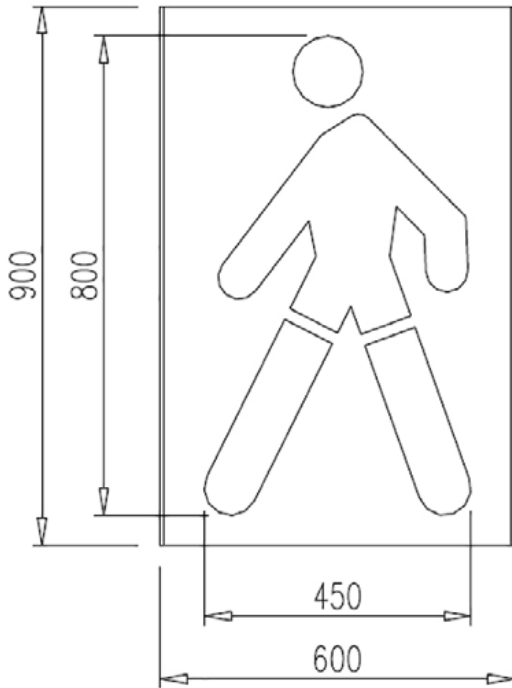

Πεζός - μέταλλο 80 cm ύψος

Αριθμός αντικειμένου:
CMC-DMPSP

Πλάτος:
450 mm

Ύψος:
800 mm

01.01.2025

Περιγραφή

Υπόδειγμα σήμανσης - πεζός

Πλάτος: 450 mm

Ύψος: 450 χιλ: 800 mm

Αξεσουάρ/Επεκτάσεις