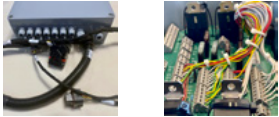

Περίβλημα με πλακέτα κυκλώματος και καλώδιο

Αριθμός αντικειμένου:

BPL-A1005812

31.12.2024

Περιγραφή

Συμπεριλαμβάνεται η συναρμολόγηση της πλακέτας κυκλώματος και του σετ καλωδίων.
Καλώδιο για τον κωδικοποιητή εσωκλείεται.

Καλώδιο για πρόσθετους αισθητήρες, μονάδα τηλεματικής και ενεργοποιητές.

RMCD-Drive Joystick ελέγχου καμπίνας οδήγησης

Αριθμός αντικειμένου: BPL-4000109

Το RMCD-Drive Cab Joystick είναι η μονάδα ελέγχου για τη λύση RMCD.

Οθόνη RMCD OPUS B3 Eco Basic QT

Αριθμός αντικειμένου: BPL-4001903

Κατάλληλο για:
RMCD-Standard
RMCD-Advanced
RMCD-Professional

Αισθητήρας πίεσης RMCD

Αριθμός αντικειμένου: BPL-4001945

Ηλεκτρονικός αισθητήρας πίεσης; 0...250 bar; 0...3625 psi,
1/4" αρσενικό σπείρωμα
Αναλογικό σήμα- 4...20 mA