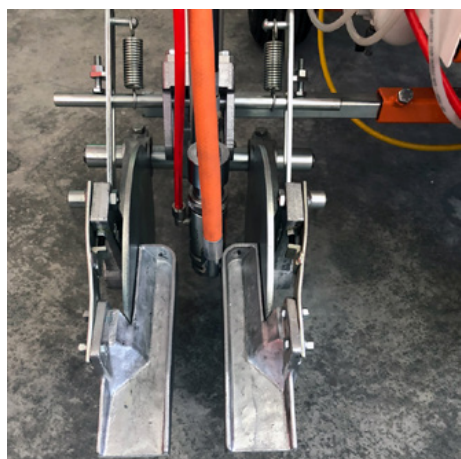

Unità disco rotante da 10 a 30 cm

Numero articolo: CMC-GD003