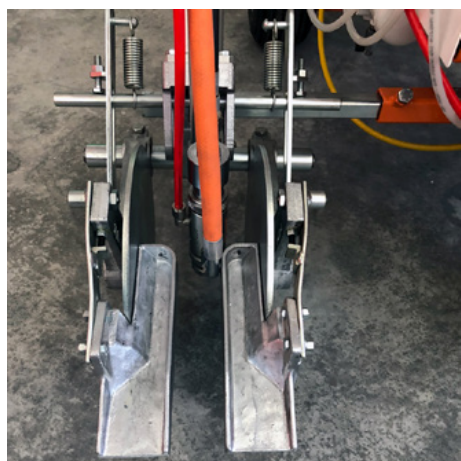

**Ruota anteriore** con molle stabilizzatrici - per tracciare raggi molto stretti. Può essere bloccata o sbloccata durante il lavoro tramite un comando pneumatico sul cruscotto.

### Pistola manuale ad aria compressa - modello 23 con prolunga dell'ugello

Numero articolo: CMC-C23+P-39

Pistola manuale a spruzzo d'aria modello n. 23

Pistola professionale a spruzzo d'aria con prolunga dell'ugello da 400 mm

### Pistola manuale a spruzzo d'aria - Modello 23

Numero articolo: CMC-C23-39

Pistola manuale a spruzzo d'aria modello n. 23

Pistola professionale a spruzzo d'aria