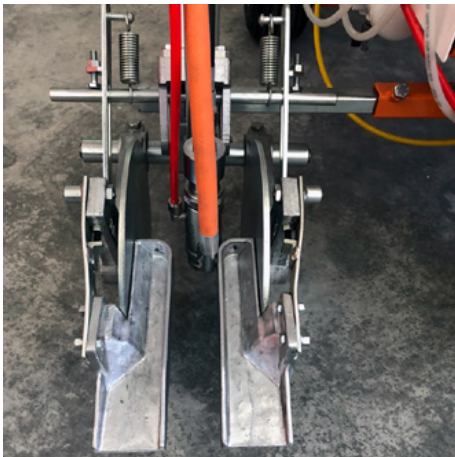

Rolschijfeenheid 10 tot 30 cm

Artikelnummer: CMC-GD003