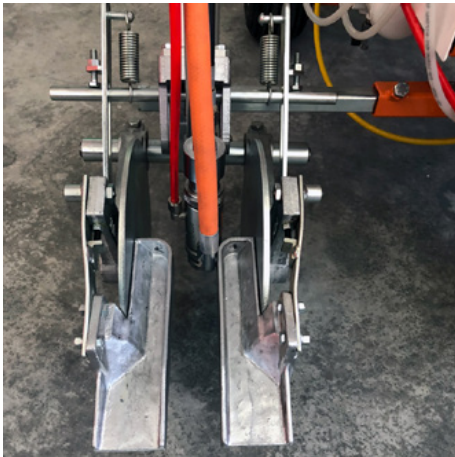

Rolschijfeenheid 10 tot 20 cm

Artikelnummer: CMC-GD001