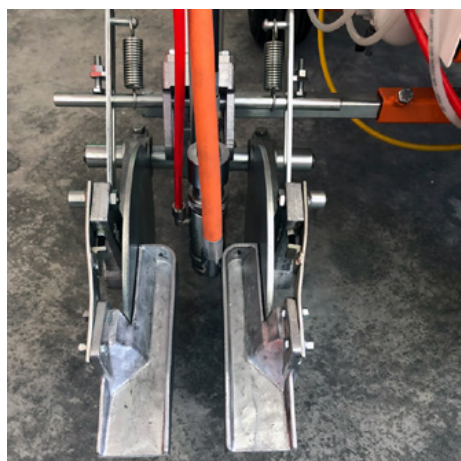

Акcesoари/разширения

Ръчен пистолет за въздушно пръскане - модел 23 с удължител на дюзата

Номер на артикула: CMC-C23+P-39

Ръчен пистолет за въздушно пръскане, модел № 23
Професионален пистолет за въздушно пръскане с удължител на дюзата 400 mm

Ръчен пистолет за въздушно пръскане - модел 23

Номер на артикула: CMC-C23-39

Ръчен пистолет за въздушно пръскане, модел № 23
Професионален пистолет за въздушно пръскане

Единица за търкаляне на дискове 10 до 20 cm