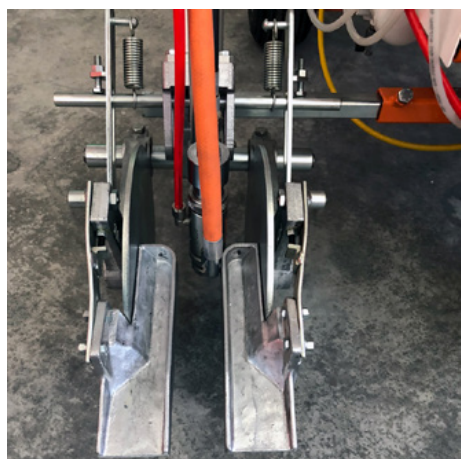

Единица за търкаляне на дискове от 10 до 30 cm

Номер на артикула: CMC-GD003