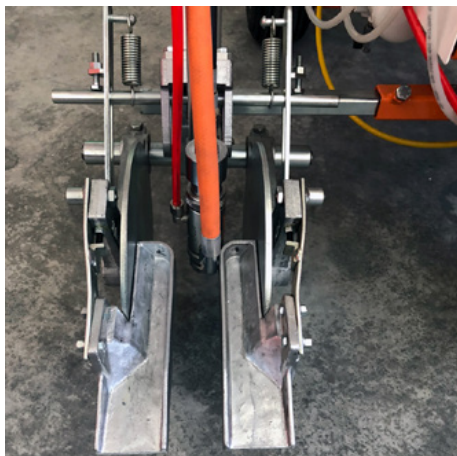

Δείτε τα βίντεο μας στο YouTube και τον σύνδεσμο στον ιστότοπο RMCD.

Μπροστινός τροχός με ελατήρια σταθεροποίησης - για τη σήμανση πολύ στενών ακτίνων. Μπορεί να κλειδωθεί ή να ξεκλειδωθεί κατά τη διάρκεια της εργασίας μέσω ενός πνευματικού χειριστηρίου στο ταμπλό.

Δεξαμενή διαλύτη:

- Για το ξέπλυμα του πιστολιού και του σωλήνα βαφής

Συμπιεστής δύο σταδίων, δύο κυλίνδρων:

- Ροή αέρα 827 l/min
- με βαλβίδα εκτόνωσης πίεσης

Αυτόματο πιστόλι ψεκασμού:

- Σταθερά τοποθετημένο (το ύψος μπορεί να ρυθμιστεί)
- Προαιρετική πνευματική ανάρτηση του πιστολιού ή δίσκοι σήμανσης (βλ. αξεσουάρ).
- Τυποποιημένο ακροφύσιο για γραμμή 10 - 20 cm

Αριθμός αντικειμένου: CMC-C23+P-39

Χειροκίνητο πιστόλι αεροψεκασμού μοντέλο αριθ. 23
Επαγγελματικό πιστόλι αεροψεκασμού με προέκταση ακροφυσίου
400 mm

Χειροκίνητο πιστόλι αεροψεκασμού - Μοντέλο 23

Αριθμός αντικειμένου: CMC-C23-39

Χειροκίνητο πιστόλι αεροψεκασμού μοντέλο αριθ. 23
Επαγγελματικό πιστόλι αεροψεκασμού

Μονάδα δίσκου κύλισης 10 έως 20 cm

Αριθμός αντικειμένου: CMC-GD001

Μονάδα δίσκου κύλισης 10 έως 30 cm

Αριθμός αντικειμένου: CMC-GD003