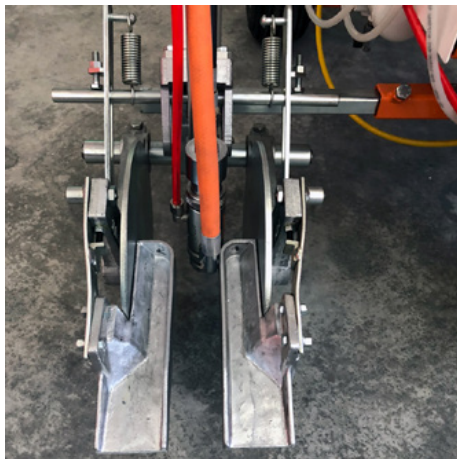

Δείτε τα βίντεο μας στο YouTube και τον σύνδεσμο στον ιστότοπο RMCD.

Μπροστινός τροχός με ελατήρια σταθεροποίησης - για τη σήμανση πολύ στενών ακτίνων. Μπορεί να κλειδωθεί ή να ξεκλειδωθεί κατά τη διάρκεια της εργασίας μέσω ενός πνευματικού χειριστηρίου στο ταμπλό.

Δεξαμενή διαλύτη:

- Για το ξέπλυμα του πιστολιού και του σωλήνα βαφής

Συμπιεστής δύο σταδίων, δύο κυλίνδρων:

- Ροή αέρα 827 l/min
- με βαλβίδα εκτόνωσης πίεσης

Αυτόματο πιστόλι ψεκασμού:

- Σταθερά τοποθετημένο (το ύψος μπορεί να ρυθμιστεί)
- Προαιρετική πνευματική ανάρτηση του πιστολιού ή δίσκοι σήμανσης (βλ. αξεσουάρ).
- Τυποποιημένο ακροφύσιο για γραμμή 10 - 20 cm

Αριθμός αντικειμένου: CMC-C23+P-39

Χειροκίνητο πιστόλι αεροψεκασμού μοντέλο αριθ. 23
Επαγγελματικό πιστόλι αεροψεκασμού με προέκταση ακροφυσίου
400 mm

Χειροκίνητο πιστόλι αεροψεκασμού - Μοντέλο 23

Αριθμός αντικειμένου: CMC-C23-39

Χειροκίνητο πιστόλι αεροψεκασμού μοντέλο αριθ. 23
Επαγγελματικό πιστόλι αεροψεκασμού

Μονάδα δίσκου κύλισης 10 έως 20 cm

Αριθμός αντικειμένου: CMC-GD001

Μονάδα δίσκου κύλισης 10 έως 30 cm

Αριθμός αντικειμένου: CMC-GD003