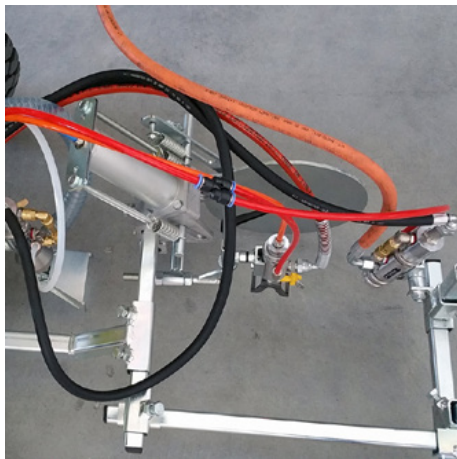

Artikelnummer: CMC-K7-39

Tillbehör/förlängningar

Manuell luftsprutepistol CMC modell 5

Artikelnummer: CMC-PSSP5

Manuell luftsprutepistol CMC modell 5 med slangar

Artikelnummer: CMC-PSSP5+5h

Upphängning för tryckluftspistoler (en måltavla).