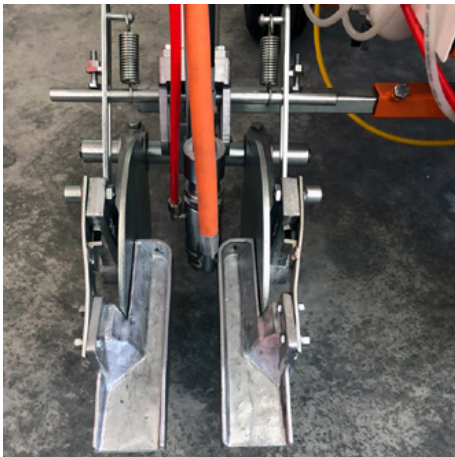

Rullskiveenhet 10 till 30 cm

Artikelnummer: CMC-GD003