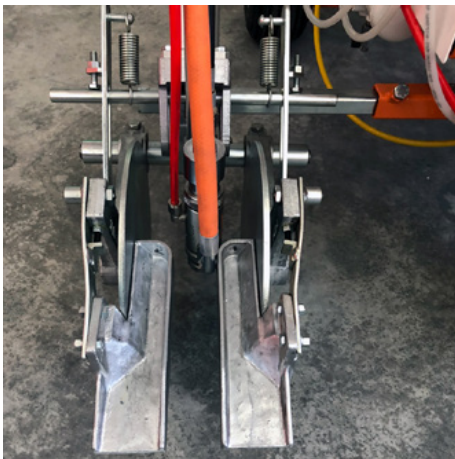

Manuell luftsprutpistol modell nr 23
Professionell luftsprutpistol
5 meter färgslang

Manuell luftsprutpistol - modell 23 med munstycksförlängning

Artikelnummer: CMC-C23+P-39

Manuell luftsprutpistol modell nr. 23
Professionell luftsprutpistol med 400 mm munstycksförlängning

Manuell luftsprutpistol - Modell 23

Artikelnummer: CMC-C23-39

Manuell luftsprutpistol modell nr. 23
Professionell luftsprutpistol

Glaspärlskakare med tryckbehållare 15,5 liter och pärlpistol

Artikelnummer: CMC-DISPERL254050

Glaspärssystem bestående av:
Trycktank för glaspärlor med en kapacitet på 15,5 liter.
Glaspärlepistol för säker och enkel isättning av glaspärlor i märkningsfärgen.

Rullskiveenhet 10 till 20 cm

Artikelnummer: CMC-GD001