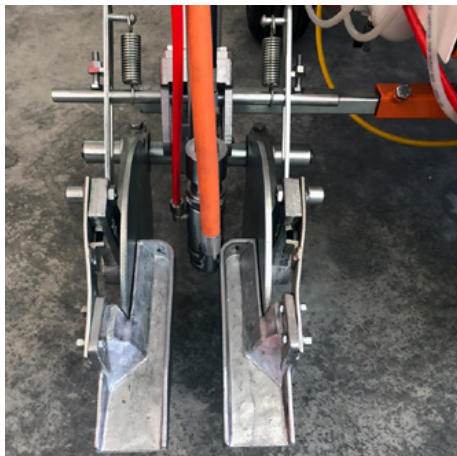

Блок рулонних дисків від 10 до 30 см

Артикул: СМС-GD003

Рулонний дисковий агрегат для ширини лінії від 10 до 30 см