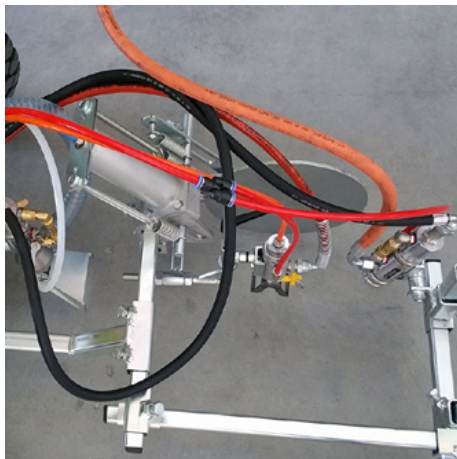

Підвіска для пневматичної зброї (одна мішень)

Артикул: CMC-SPSK84CN

1 диск і 1 циліндр
Для підтримання постійної відстані між пістолетом і основою.