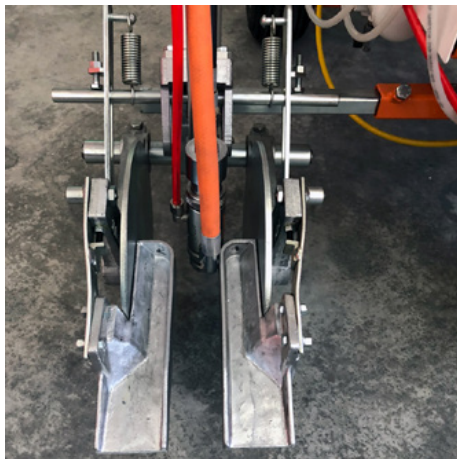

Блок рулонних дисків від 10 до 20 см

Артикул: СМС-GD001

Рулонний дисковий агрегат для ширини лінії від 10 до 20 см